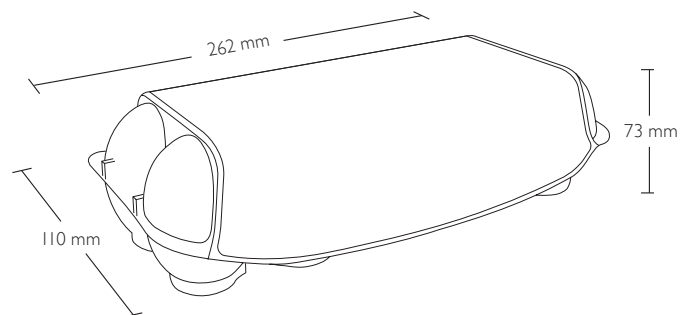

1x10 imagic²® MAX E4410

Asortyment

Rozmiary jaj

Nasze opakowanie do jaj E4410 jest przeznaczone do pakowania jaj w klasie wagowej XL (73–90g)

Wymiary produktu (opakowanie zamknięte) *

Szerokość: 110 mm
Wysokość: 73 mm
Długość: 262 mm

68 grass green

64 ocean blue

20 stone grey

z zastrzeżeniem zmian.

1x10 imagic²® MAX E4410

Średnia waga produktu *

Z etykieta: 50,7 g

Paletyzacja

Paleta: Jednorazowa typu 44

Liczba sztuk w pakiecie: 65

Liczba sztuk na palecie: 4.095

Ustawienia sortownicy

Kod Moba: HA1009

Numer chwytaka: 900

Ustawienia denestera:

L	G	J	II	I2
17	15	26	10	40