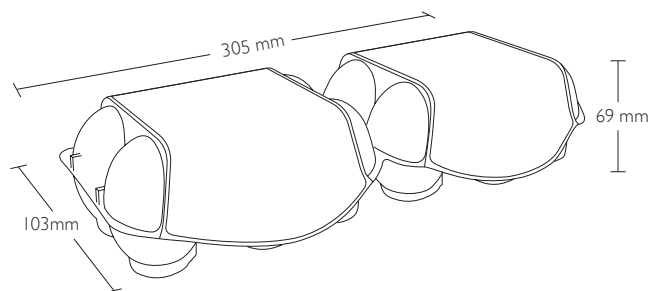

## Rozmiary jaj

Nasze opakowanie do jaj E4012 jest przeznaczone do pakowania jaj w klasie wagowej S, M, L

## Wymiary produktu (opakowanie zamknięte) \*

Szerokość: 103 mm  
 Wysokość: 69 mm  
 Długość: 305 mm