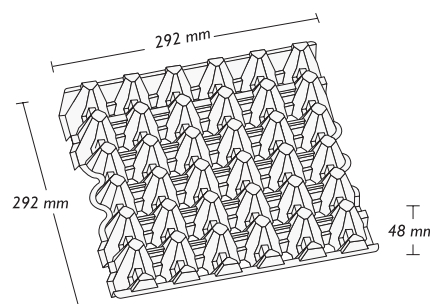

1x30 Wytłaczanka Eggtec UNIC T10*

Asortyment

* Produkt dostępny na określonych rynkach

Rozmiary jaj

Nasza wytłaczanka Eggtec UNIC jest przeznaczona do jaj w klasie wagowej S, M, L

Wymiary produktu **

Szerokość: 292 mm

Wysokość: 48 mm

Długość: 292 mm

Kolory **

Kolory standardowe

20 stone grey

z zastrzeżeniem zmian.

1x30 Wytłaczanka Eggtec UNIC T10*

Średnia waga produktu **

Wytłaczanka: 64,1 g

Paletyzacja

Paleta: 44 EURO

Liczba sztuk w pakiecie: 117

Liczba sztuk na palecie: 3.744

Ustawienia sortownicy

Kod Moba: H057DK

Numer chwytaka: 774