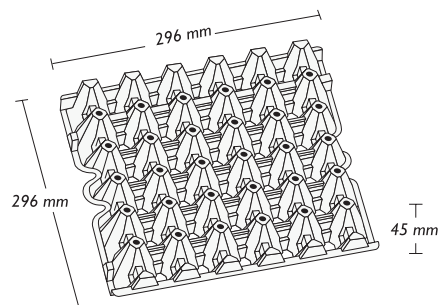

1x30 Wyłaczanka Eurotray T01*

Asortyment

* Produkt dostępny na określonych rynkach

Rozmiary jaj

Nasza wyłaczanka Eurotray jest przeznaczona do jaj w klasie wagowej S, M, L

Wymiary produktu **

Szerokość: 296 mm

Wysokość: 45 mm

Długość: 296 mm

Kolory **

Kolory standardowe

20 stone grey

z zastrzeżeniem zmian.

1x30 Wytłaczanka Eurotray T01*

Średnia waga produktu **

Wytłaczanka: 63,9 g

Paletyzacja

Paleta: 44A EURO

Liczba sztuk w pakiecie: 135

Liczba sztuk na palecie: 4.320

Ustawienia sortownicy

Kod Moba: H027DK

Numer chwytaka: 718