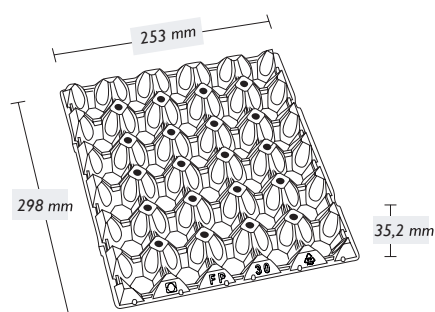

## Rozmiary jaj

Nasza wytłaczanka Family Pack jest przeznaczona do jaj w klasie wagowej S, M, L

## Wymiary produktu \*\*

Szerokość: 253 mm

Wysokość: 35,2 mm

Długość: 298 mm