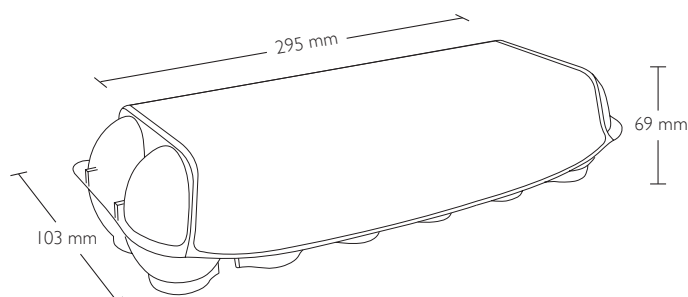

1x12 imagic²® E4312

Asortyment

Rozmiary jaj

Nasze opakowanie do jaj E4312 jest przeznaczone do pakowania jaj w klasie wagowej S, M, L

Wymiary produktu (opakowanie zamknięte) *

Szerokość: 103 mm
Wysokość: 69 mm
Długość: 295 mm

1x12 imagic²® E4312

Średnia waga produktu *

Z etykieta: 50,2 g

Paletyzacja

Paleta: Jednorazowa typu 44A

Liczba sztuk w pakiecie: 67

Liczba sztuk na palecie: 3.752

Ustawienia sortownicy