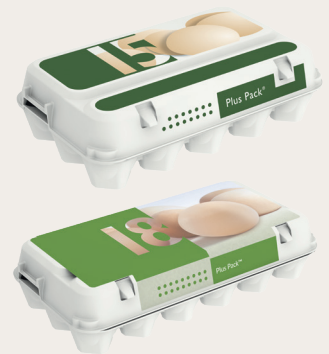

2x4 Plus Pack™ E6608

Asortyment

Rozmiary jaj

Opakowanie E6608 jest przeznaczone do pakowania jaj klasy wagowej S, M, L.

Wymiary produktu (opakowanie zamknięte) *

Szerokość: 104 mm

Wysokość: 69 mm

Długość: 210 mm

Kolory *

Kolory standardowe

21 honey yellow

78 leaf green

64 ocean blue

20 stone grey

z zastrzeżeniem zmian.

2x4 Plus Pack™ E6608

Średnia waga produktu *

Z etykietą: 38,0 g

Z nadrukiem bezpośrednim: 36,8 g

Paletyzacja

Paleta: Jednorazowa typu 44A

Liczba sztuk w pakiecie: 59

Liczba sztuk na paletcie: 4.543

Ustawienia sortownicy

Kod Sanovo (Staalkat): HA-027

Zalecenie: Zalecamy skonsultować się z przedstawicielem firmy MOBA, SANOVO lub SIME-TEK w celu potwierdzenia ustawień sortownicy

Grafika

Nadruk bezpośredni:

Góra: czterokolorowy.
Czoło i tył: dwukolorowy