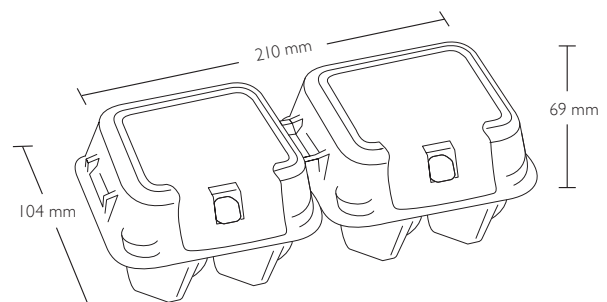

2x4 Plus Pack™ E6608

Asortyment

Rozmiary jaj

Opakowanie E6608 jest przeznaczone do pakowania jaj klasy wagowej S, M, L.

Wymiary produktu (opakowanie zamknięte) *

Szerokość: 104 mm

Wysokość: 69 mm

Długość: 210 mm

Średnia waga produktu *

Z etykietą: 38,0 g

Z nadrukiem bezpośrednim: 36,8 g

Paletyzacja

Paleta: Jednorazowa typu 44A

Liczba sztuk w pakiecie: 59

Liczba sztuk na paletcie: 4.543

Ustawienia sortownicy