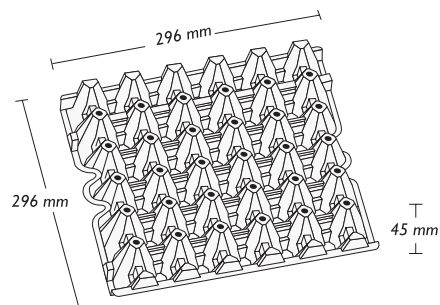

1x30 Vassoio Eurotray T01*

Assortimento

* A seconda delle disponibilità locali

Calibro uova

La nostra confezione vassoio Eurotray è stata creata per uova di calibro S, M, L

Dimensioni prodotto **

Larghezza: 296 mm
Altezza: 45 mm
Lunghezza: 296 mm

Colori **

Colori standard

20 grigio pietra

Con riserva di modifiche.

1x30 Vassoio Eurotray T01*

Peso medio **

Vassoio: 63,9 g

Quantità

Pallet: 44A EURO

Pezzi per pacco: 135

Pezzi per pallet: 4.320

Impostazione macchina

Codice Moba: H027DK

Gripper Set N°: 718

Impostazione disimpilatore:

L	G	J	II	I2
34	20	8	16	34