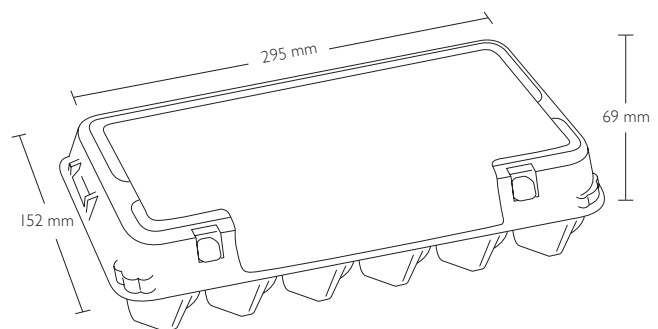

1x18 Plus Pack™ E3918

Assortimento

Calibro uova

La nostra confezione E3918 è stata creata per uova di calibro S, M, L

Dimensioni prodotto (confezione chiusa) *

Larghezza: 152 mm

Altezza: 69 mm

Lunghezza: 295 mm

Con riserva di modifiche.

1x18 Plus Pack™ E3918

Peso medio *

Con etichetta: 81,2 g
 Con stampa diretta: 77,7 g

Quantità

Palet: 34 one way 79A one way UK
 Pezzi per pacco: 50 59
 Pezzi per pallet: 2.800 2.832