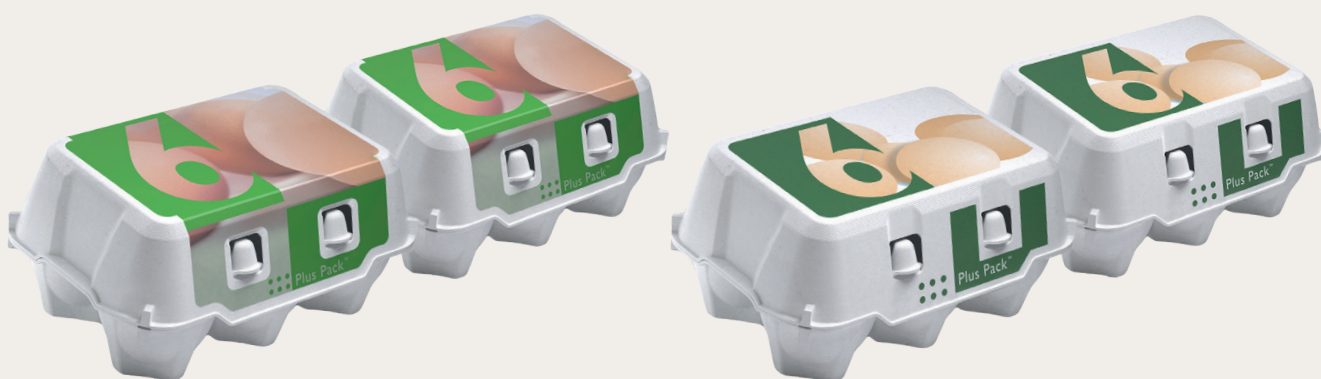

2x6 Plus Pack™ E3512

Asortyment

Etykieta

Nadruk bezpośredni

Rozmiary jaj

Opakowanie E3512 jest przeznaczone do pakowania jaj klasy wagowej S, M, L

Wymiary produktu (opakowanie zamknięte) *

Szerokość: 104 mm

Wysokość: 69 mm

Długość: 306 mm

Kolory *

Kolory standardowe

21 honey yellow

06 sand beige

78 leaf green

68 grass green

64 ocean blue

20 stone grey

z zastrzeżeniem zmian.

2x6 Plus Pack™ E3512

Średnia waga produktu *

Z etykietą: 50,8 g
Z nadrukiem bezpośrednim: 48,6 g

Paletyzacja

Paleta: Jednorazowa typu 44A
Liczba sztuk w pakiecie: 67
Liczba sztuk na palecie: 3.752

Kod Sanovo (Staalkat): HA-0063

Zalecenie: Zalecamy skonsultować się z przedstawicielem firmy MOBA, SANOVO lub SIME-TEK w celu potwierdzenia ustawień sortownicy

Grafika

Nadruk bezpośredni:

Góra: czterokolorowy
Czoło i tył: dwukolorowy