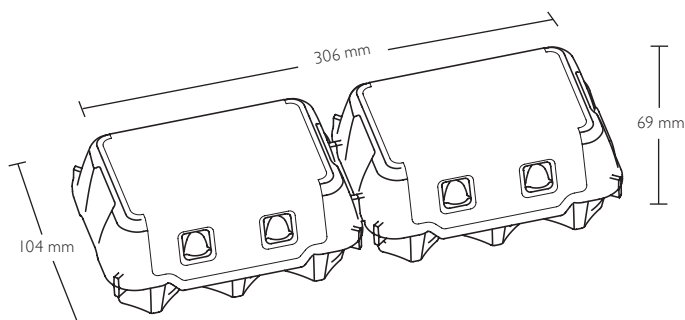

2x6 Plus Pack™ E3512

Asortyment

Etykieta

Nadruk bezpośredni

Rozmiary jaj

Opakowanie E3512 jest przeznaczone do pakowania jaj klasy wagowej S, M, L

Wymiary produktu (opakowanie zamknięte) *

Szerokość: 104 mm

Wysokość: 69 mm

Długość: 306 mm

Kolory *

Kolory standardowe

21 honey yellow

06 sand beige

78 leaf green

68 grass green

64 ocean blue

20 stone grey

z zastrzeżeniem zmian.

2x6 Plus Pack™ E3512

Średnia waga produktu *

Z etykietą: 50,8 g
Z nadrukiem bezpośrednim: 48,6 g

Paletyzacja

Paleta: Jednorazowa typu 44A
Liczba sztuk w pakiecie: 67
Liczba sztuk na palecie: 3.752