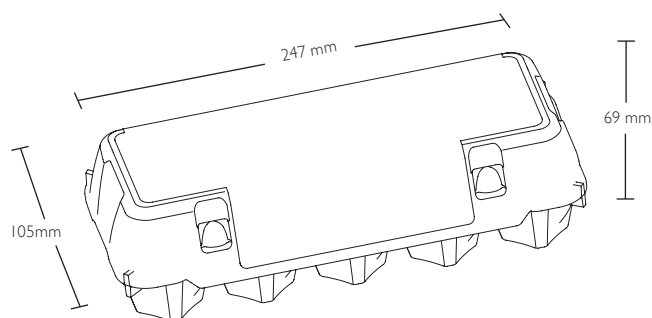

1x10 Plus Pack™ E3210

Asortyment

Etykieta

Nadruk bezpośredni

Rozmiary jaj

Opakowanie E3210 jest przeznaczone do pakowania jaj klasy wagowej S, M, L

Wymiary produktu (opakowanie zamknięte) *

Szerokość: 105 mm

Wysokość: 69 mm

Długość: 247 mm

Kolory *

Kolory standardowe

21 honey yellow

06 sand beige

78 leaf green

68 grass green

64 ocean blue

20 stone grey

z zastrzeżeniem zmian.

1x10 Plus Pack™ E3210

Średnia waga produktu *

Z etykietą: 42,8 g
Z nadrukiem bezpośrednim: 40,7 g

Paletyzacja

Paleta: Jednorazowa typu 44A
Liczba sztuk w pakiecie: 67
Liczba sztuk na palecie: 4.690