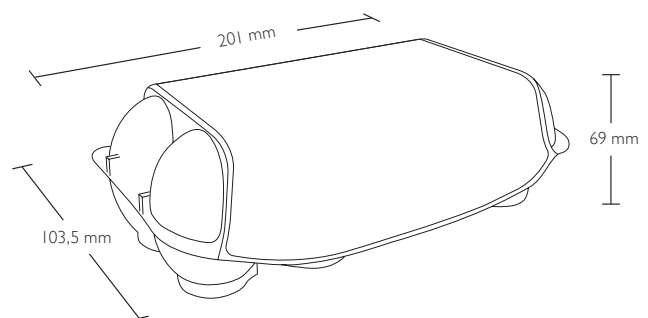

1x8 imagic²® E4108

Gamme

Calibre des œufs

L'emballage E4108 est conçu pour contenir les œufs de calibre S, M et L

Dimensions (boîte fermée) *

Largeur : 103,5 mm

Hauteur : 69 mm

Longueur : 201 mm

Poids moyen *

Avec étiquette : 34,2 g

Conditionnement

Palette type : 44 palette perdue

Pièces par paquet : 68

Pièces par palette : 5 712

Paramétrages machines

Code Moba : HA1802