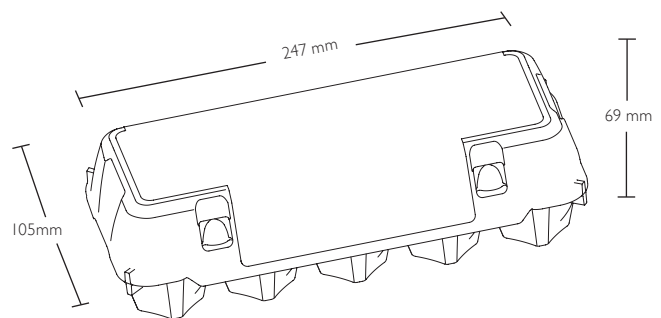

## Dimensioni prodotto (confezione chiusa)\*

Larghezza: 105 mm

Altezza: 69 mm

Lunghezza: 247 mm