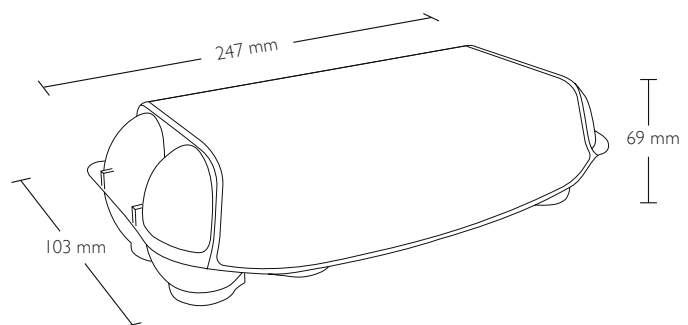

1x10 imagic²® E4210

Asortyment

Rozmiary jaj

Nasze opakowanie do jaj E4210 jest przeznaczone do pakowania jaj w klasie wagowej S, M, L

Wymiary produktu (opakowanie zamknięte) *

Szerokość: 103 mm

Wysokość: 69 mm

Długość: 247 mm

Kolory *

Kolory standardowe

21 honey yellow	71 sunflower yellow	06 sand beige	55 walnut brown	49 clay orange
78 leaf green	68 grass green	64 ocean blue	20 stone grey	34 sky blue
22 berry pink				

z zastrzeżeniem zmian.

1x10 imagic²® E4210

Średnia waga produktu *

Z etykietą: 42,2 g

Paletyzacja

Paleta: Jednorazowa typu 44A

Liczba sztuk w pakiecie: 67

Liczba sztuk na palecie: 4.690