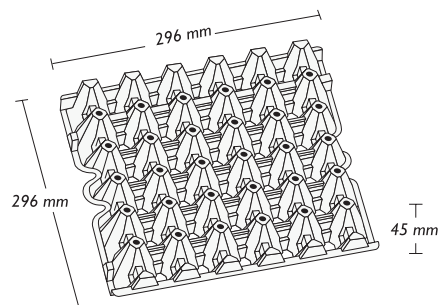

1x30 Alvéole Eurotray T01*

Gamme

* Selon disponibilité

Calibre des oeufs

L'alvéole Eurotray est conçue pour contenir des oeufs de calibre S, M et L

Dimensions **

Largeur : 296 mm

Hauteur : 45 mm

Longueur : 296 mm

Couleurs **

Couleurs disponibles

20 gris pierre

Sous réserve de modifications.

1x30 Alvéole Eurotray T01*

Poids moyen **

Alvéole : 63,9 g

Conditionnement

Palette type : 44A EURO

Pièces par paquet : 135

Pièces par palette : 4 320

Paramétrages machines

Code Moba : H027DK

N° de jeu de griffes : 718

Réglages du denester :