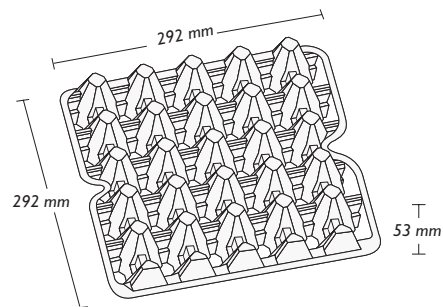

## Rozmiary jaj

Nasza wytłaczanka 25 Lbs XL jest przeznaczona do jaj w klasie wagowej L, XL

## Wymiary produktu \*\*

Szerokość: 292 mm

Wysokość: 53 mm

Długość: 292 mm