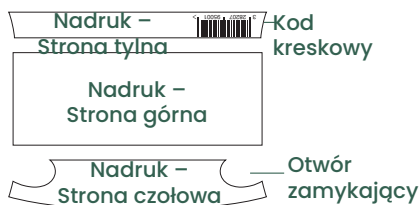

20 stone grey

z zastrzeżeniem zmian.

1x12 imagic® E9212

Średnia waga produktu *

Z etykietą: 54,5 g
Z nadrukiem bezpośrednim: 50,9 g

Paletyzacja

Paleta: jednorazowa typu 44
liczba sztuk w pakiecie: 56
liczba sztuk na palecie: 3.136

Ustawienia sortownicy

Kod Moba: HA 1203

Numer chwytaka: 900

Ustawienia denestera:

L	G	J	II	I2
15	23	6	13	36

Kod Sime-Tek: 9212

Ustawienia denestera:

A	B	C	D
300	2	88	142

Kod Sanovo (Staalkat): HA-038

Zalecenie: Zalecamy skonsultować się z przedstawicielem firmy MOBA, SANOVO lub SIME-TEK w celu potwierdzenia ustawień sortownicy

Grafika

Nadruk bezpośredni:

Góra: sześciokolorowy.
Czoło i tył: czterokolorowy