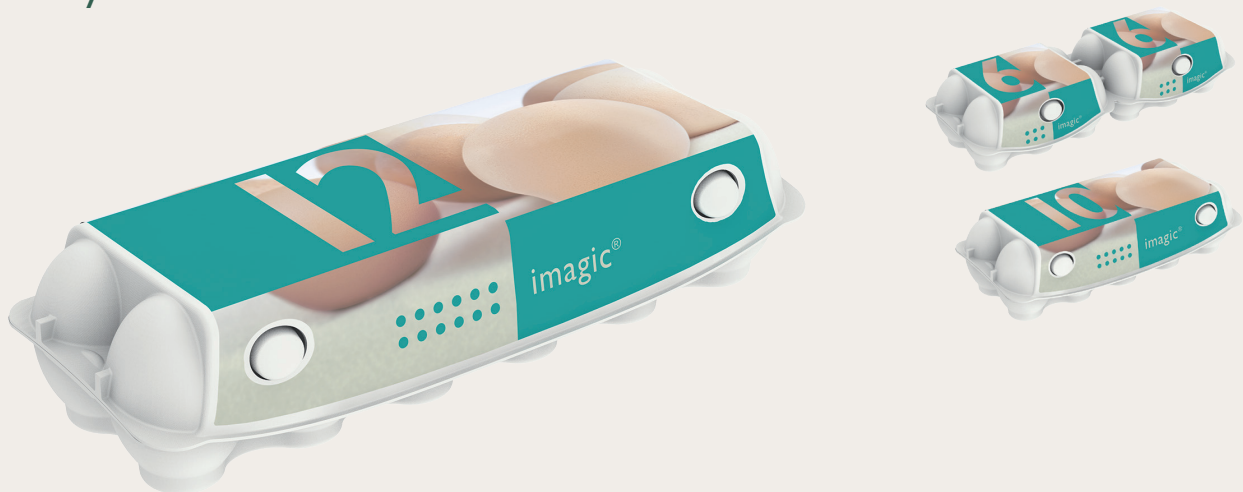

1x12 imagic® E9212

Asortyment

Rozmiary jaj

Nasze opakowanie do jaj E9212 jest przeznaczone do pakowania jaj w klasie wagowej S, M, L

Wymiary produktu (opakowanie zamknięte) *

Szerokość: 105 mm
Wysokość: 69 mm
Długość: 294 mm

20 stone grey

z zastrzeżeniem zmian.

1x12 imagic® E9212

Średnia waga produktu *

Z etykietą: 54,5 g
Z nadrukiem bezpośrednim: 50,9 g

Paletyzacja

Paleta: jednorazowa typu 44
liczba sztuk w pakiecie: 56
liczba sztuk na palecie: 3.136

Ustawienia sortownicy

Kod Moba: HA 1203

Numer chwytaka: 900

Ustawienia denestera:

L	G	J	II	I2
15	23	6	13	36

Kod Sime-Tek: 9212

Ustawienia denestera:

A	B	C	D
300	2	88	142

Kod Sanovo (Staalkat): HA-038

Zalecenie: Zalecamy skonsultować się z przedstawicielem firmy MOBA, SANOVO lub SIME-TEK w celu potwierdzenia ustawień sortownicy

Grafika

Nadruk bezpośredni:

Góra: sześciokolorowy.
Czoło i tył: czterokolorowy