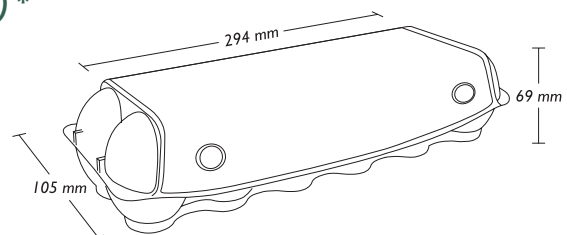

1x12 imagic® E9212

Asortyment

Rozmiary jaj

Nasze opakowanie do jaj E9212 jest przeznaczone do pakowania jaj w klasie wagowej S, M, L

Wymiary produktu (opakowanie zamknięte) *

Szerokość: 105 mm
Wysokość: 69 mm
Długość: 294 mm

20 stone grey

z zastrzeżeniem zmian.

1x12 imagic® E9212

Średnia waga produktu *

Z etykietą: 54,5 g
Z nadrukiem bezpośrednim: 50,9 g

Paletyzacja

Paleta: jednorazowa typu 44
liczba sztuk w pakiecie: 56
liczba sztuk na palecie: 3.136