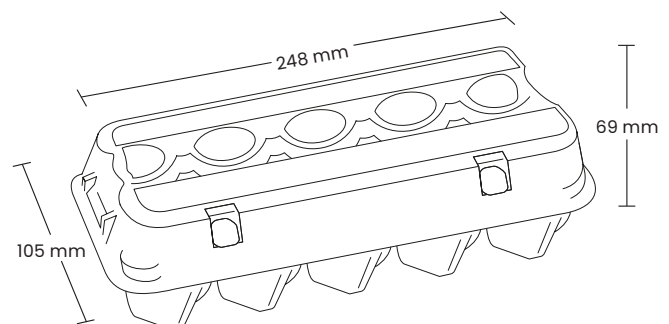

1x10 Fresh Pack™ E3810

Asortyment

Rozmiary jaj

Opakowanie EE3810 jest przeznaczone do pakowania jaj klasy wagowej S, M, L.

Wymiary produktu (opakowanie zamknięte) *

Szerokość: 105 mm

Wysokość: 69 mm

Długość: 248 mm

Kolory *

Kolory standardowe

06 sand beige

78 leaf green

20 stone grey

z zastrzeżeniem zmian.

1x10 Fresh Pack™ E3810

Średnia waga produktu *

Z etykieta: 44,4 g

Paletyzacja

Paleta: jednorazowa typu 44A

liczba sztuk w pakiecie: 56

liczba sztuk na palecie: 5.040

Ustawienia sortownicy

Kod Moba : HA1006

Numer chwytaka: 802