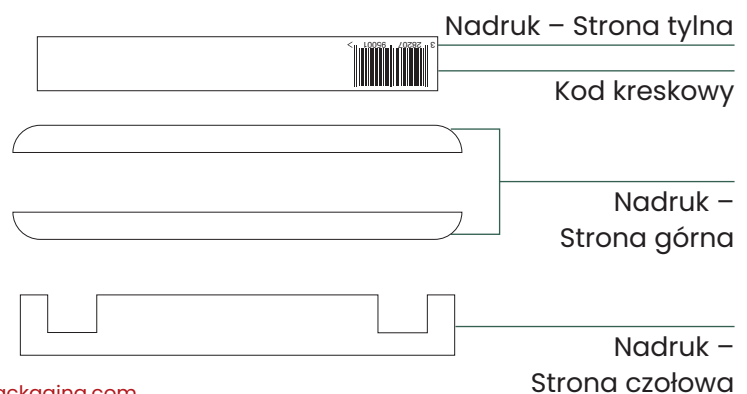

Grafika

Nadruk bezpośredni:

Góra: czterokolorowy

Czoło i tył: dwukolorowy

Etykieta:

CMYK i do 2 kolorów

spotowych na żądanie

Moduły graficzne można pobrać ze strony hartmann-packaging.com

Zewnętrzne pole nadruku

Certyfikacja

Certyfikacja (opcjonalne)

*Kolory, waga oraz wymiary opakowań mogą odbiegać od podanych w specyfikacji ze względu na surowiec, z którego wykonane jest opakowanie, partię produkcyjną, wilgotność oraz warunki transportu i przechowywania.