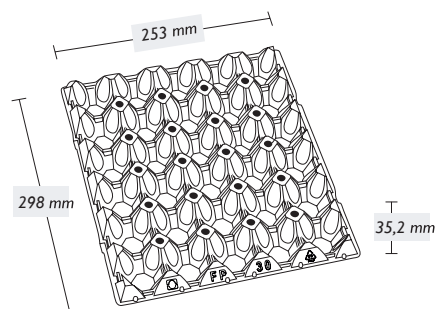

1x30 Alvéole Family Pack T30*

Gamme

* Selon disponibilité

Calibre des œufs

L'alvéole Family Pack est conçue pour contenir des œufs de calibre S, M et L

Dimensions **

Largeur : 253 mm

Hauteur : 35,2 mm

Longueur : 298 mm

Couleurs **

Couleurs disponibles

20 gris pierre

Sous réserve de modifications.

1x30 Alvéole Family Pack T30*

Poids moyen **

Alvéole : 52,0 g

Conditionnement

Palette type : 44 EURO

Pièces par paquet : 122

Pièces par palette : 4 880

Paramétrages machines

Code Moba : HA5604

N° de jeu de griffes : 682

Réglages du denester :