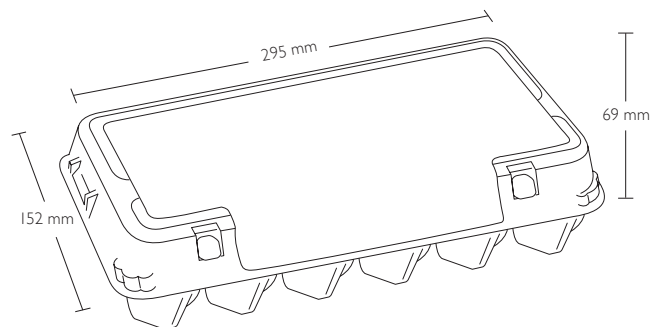

1x18 Plus Pack™ E3918

Asortyment

Rozmiary jaj

Opakowanie E3918 jest przeznaczone do pakowania jaj klasy wagowej S, M, L.

Wymiary produktu (opakowanie zamknięte) *

Szerokość: 152 mm
Wysokość: 69 mm
Długość: 295 mm

z zastrzeżeniem zmian.

1x18 Plus Pack™ E3918

Średnia waga produktu *

Z etykietą: 81,2 g
Z nadrukiem bezpośrednim: 77,7 g

Paletyzacja

Paleta: Jednorazowa typu 34
Liczba sztuk w pakiecie: 50
Liczba sztuk na palecie: 2.800