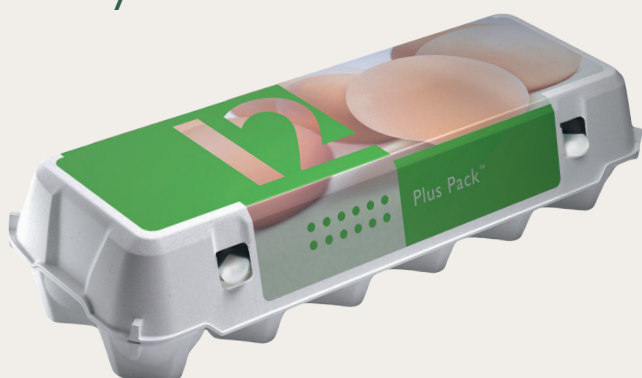

1x12 Plus Pack™ E3712

Asortyment

Etykieta

Nadruk bezpośredni

Rozmiary jaj

Opakowanie E3712 jest przeznaczone do pakowania jaj klasy wagowej S, M, L.

Wymiary produktu (opakowanie zamknięte) *

Szerokość: 105 mm

Wysokość: 69 mm

Długość: 296 mm

Kolory *

Kolory standardowe

21 honey yellow

06 sand beige

78 leaf green

68 grass green

64 ocean blue

20 stone grey

z zastrzeżeniem zmian.

1x12 Plus Pack™ E3712

Średnia waga produktu *

Z etykietą: 51.1 g
Z nadrukiem bezpośrednim: 48.6 g

Paletyzacja

Paleta: Jednorazowa typu 44A
Liczba sztuk w pakiecie: 67
Liczba sztuk na palecie: 3.752

Kod Sanovo (Staalkat): HA-0064

Zalecenie: Zalecamy skonsultować się z przedstawicielem firmy MOBA, SANOVO lub SIME-TEK w celu potwierdzenia ustawień sortownicy

Grafika

Nadruk bezpośredni:

Góra: czterokolorowy
Czoło i tył: dwukolorowy