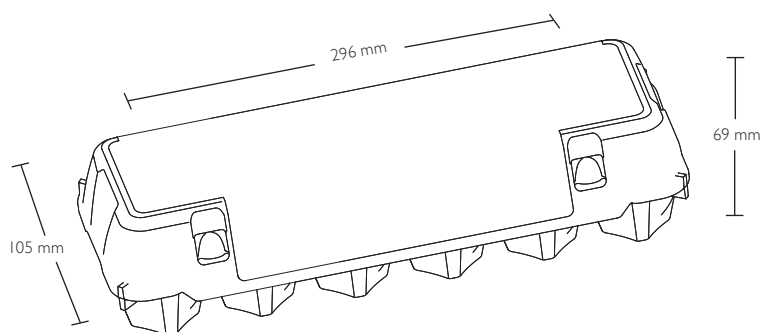

1x12 Plus Pack™ E3712

Asortyment

Etykieta

Nadruk bezpośredni

Rozmiary jaj

Opakowanie E3712 jest przeznaczone do pakowania jaj klasy wagowej S, M, L.

Wymiary produktu (opakowanie zamknięte) *

Szerokość: 105 mm

Wysokość: 69 mm

Długość: 296 mm

Kolory *

Kolory standardowe

21 honey yellow

06 sand beige

78 leaf green

68 grass green

64 ocean blue

20 stone grey

z zastrzeżeniem zmian.

1x12 Plus Pack™ E3712

Średnia waga produktu *

Z etykietą: 51.1 g
Z nadrukiem bezpośrednim: 48.6 g

Paletyzacja

Paleta: Jednorazowa typu 44A
Liczba sztuk w pakiecie: 67
Liczba sztuk na palecie: 3.752