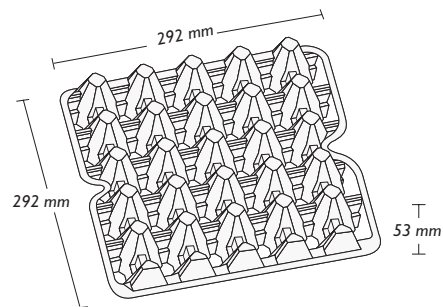

1x20 Alvéole 25 lbs XL T07*

Gamme

* Selon disponibilité

Calibre des oeufs

L'alvéole 25 Lbs XL est conçue pour contenir des oeufs de calibre L, XL

Dimensions **

Largeur : 292 mm

Hauteur : 53 mm

Longueur : 292 mm

Couleurs **

Couleurs disponibles

20 gris pierre

Sous réserve de modifications.

1x20 Alvéole 25 lbs XL T07*

Poids moyen **

Alvéole : 59,6 g

Conditionnement

Palette type 44 : palette perdue

Pièces par paquet : 110

Pièces par palette : 3 520

Paramétrages machines

Code Moba : H005DK

N° de jeu de griffes : 712

Réglages du denester :