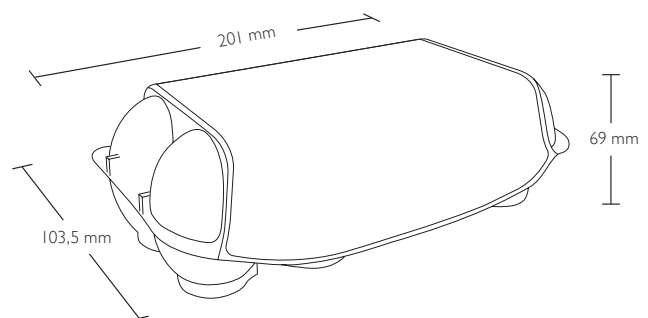

## Rozmiary jaj

Nasze opakowanie do jaj E4108 jest przeznaczone do pakowania jaj w klasie wagowej S, M, L

## Wymiary produktu (opakowanie zamknięte) \*

Szerokość: 103,5 mm

Wysokość: 69 mm

Długość: 201 mm