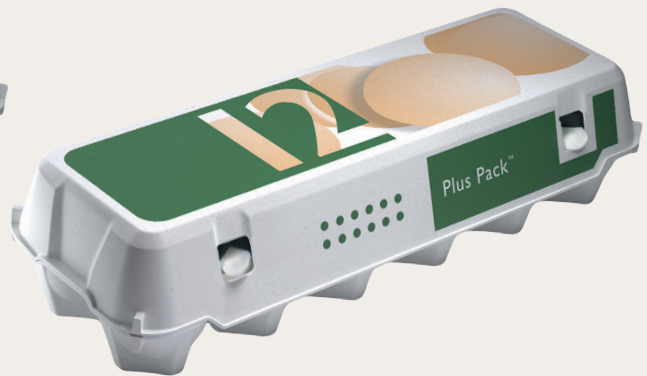

# 1x12 Plus Pack™ E3712

## Assortimento

Etichetta

Stampa diretta

## Calibro uova

La nostra confezione E3712 è stata creata per uova di calibro S, M, L

## Dimensioni prodotto (confezione chiusa) \*

Larghezza: 105 mm

Altezza: 69 mm

Lunghezza: 296 mm