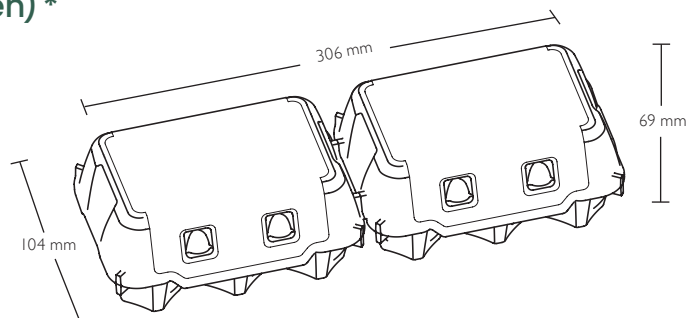

2x6 Plus Pack™ E3512

Produktlinie

Etikett

Direktbedruckung

Gewichtsklassen

Unsere E3512 ist für die Gewichtsklassen S, M, L konstruiert

Produktabmessungen (geschlossen) *

Breite: 104 mm
Höhe: 69 mm
Länge: 306 mm

Änderungen vorbehalten.

2x6 Plus Pack™ E3512

Durchschnittliches Gewicht *

Mit Etikett: 50,8 g
Mit Direktbedruckung: 48,6 g

Mengen

Palette: 44A Einweg
Stück pro Bündel: 67
Stück pro Palette: 3.752

Maschineneinstellungen