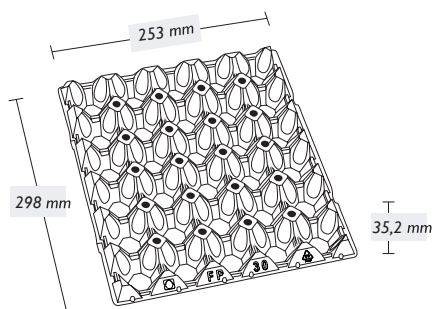

1x30 Vassoio Family Pack T30*

Assortimento

* A seconda delle disponibilità locali

Calibro uova

La nostra confezione vassoio Family Pack è stata creata per uova di calibro S, M, L

Dimensioni prodotto **

Larghezza: 253 mm

Altezza: 35,2 mm

Lunghezza: 298 mm

Colori **

Colori standard

20 grigio pietra

Con riserva di modifiche.

1x30 Vassoio Family Pack T30*

Peso medio **

Vassoio: 52,0 g

Quantità

Pallet: 44 EURO

Pezzi per pacco: 122

Pezzi per pallet: 4.880

Impostazione macchina

Codice Moba: HA5604

Gripper Set N°: 682