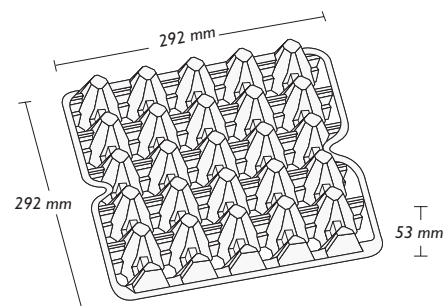

1x20 Höcker 25 Lbs XL T07*

Produktlinie

* Vorbehaltlich regionaler Verfügbarkeit

Gewichtsklassen

Unser Höcker 25 Lbs XL ist für die Gewichtsklassen L, XL konstruiert

Produktabmessungen**

Breite: 292 mm

Höhe: 53 mm

Länge: 292 mm

Farbe**

Standardfarbe

20 stone grey

Änderungen vorbehalten.

1x20 Höcker 25 Lbs XL T07*

Durchschnittliches Gewicht **

Höcker: 59,6 g

Mengen

Palette: 44 Einweg

Stück pro Bündel: 110

Stück pro Palette: 3.520

Maschineneinstellungen

Moba Code: H005DK

Greifersatz-Nr.: 712

Entnester:

<u>L</u>	<u>G</u>	<u>J</u>	<u>II</u>	<u>I2</u>
34	14	25	25	50

Sime-Tek Code: T07

Entnester:

<u>A</u>	<u>B</u>	<u>C</u>	<u>D</u>
295	12	112	135

Völker Code: VHA-T07

Sanovo Code (Staalkat): HA-005

Anmerkung: Zur Rückbestätigung der Maschineneinstellungen kontaktieren Sie bitte Moba, Sanovo, Sime-Tek oder völker